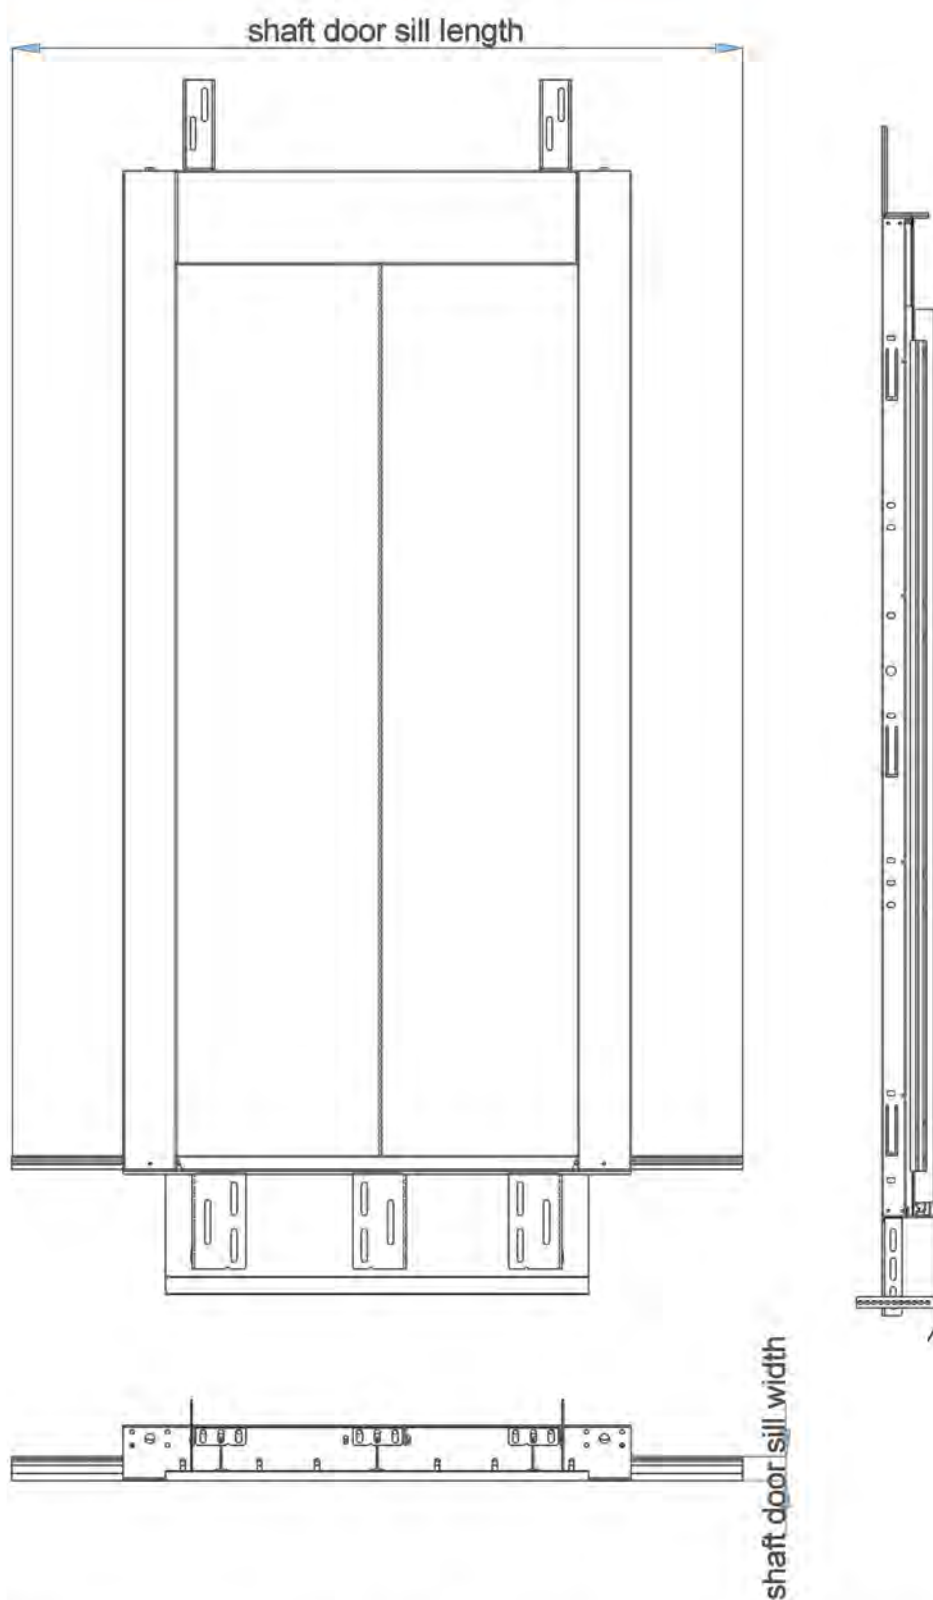

Automatic Door

A-1311

A-1410

A-1810

A-1860

2 Panel Central

2D View

clear opening [mm]	700	800	900	1000	1100	1200	1300	1400
shaft door sill length [mm]	1500	1700	1900	2100	2300	2500	2700	2900
shaft door sill width [mm]	54	54	54	54	54	54	54	54
Side Frame Width					90			
Header Height					210			

2 Panel Telescopic

2D View

clear opening [mm]	700	800	900	1000	1100	1200	1300	1400
shaft door sill length [mm]	1100	1250	1400	1550	1700	1850	2000	2150
shaft door sill width [mm]	90	90	90	90	90	90	90	90
Side Frame Width					90			
Header Height					210			