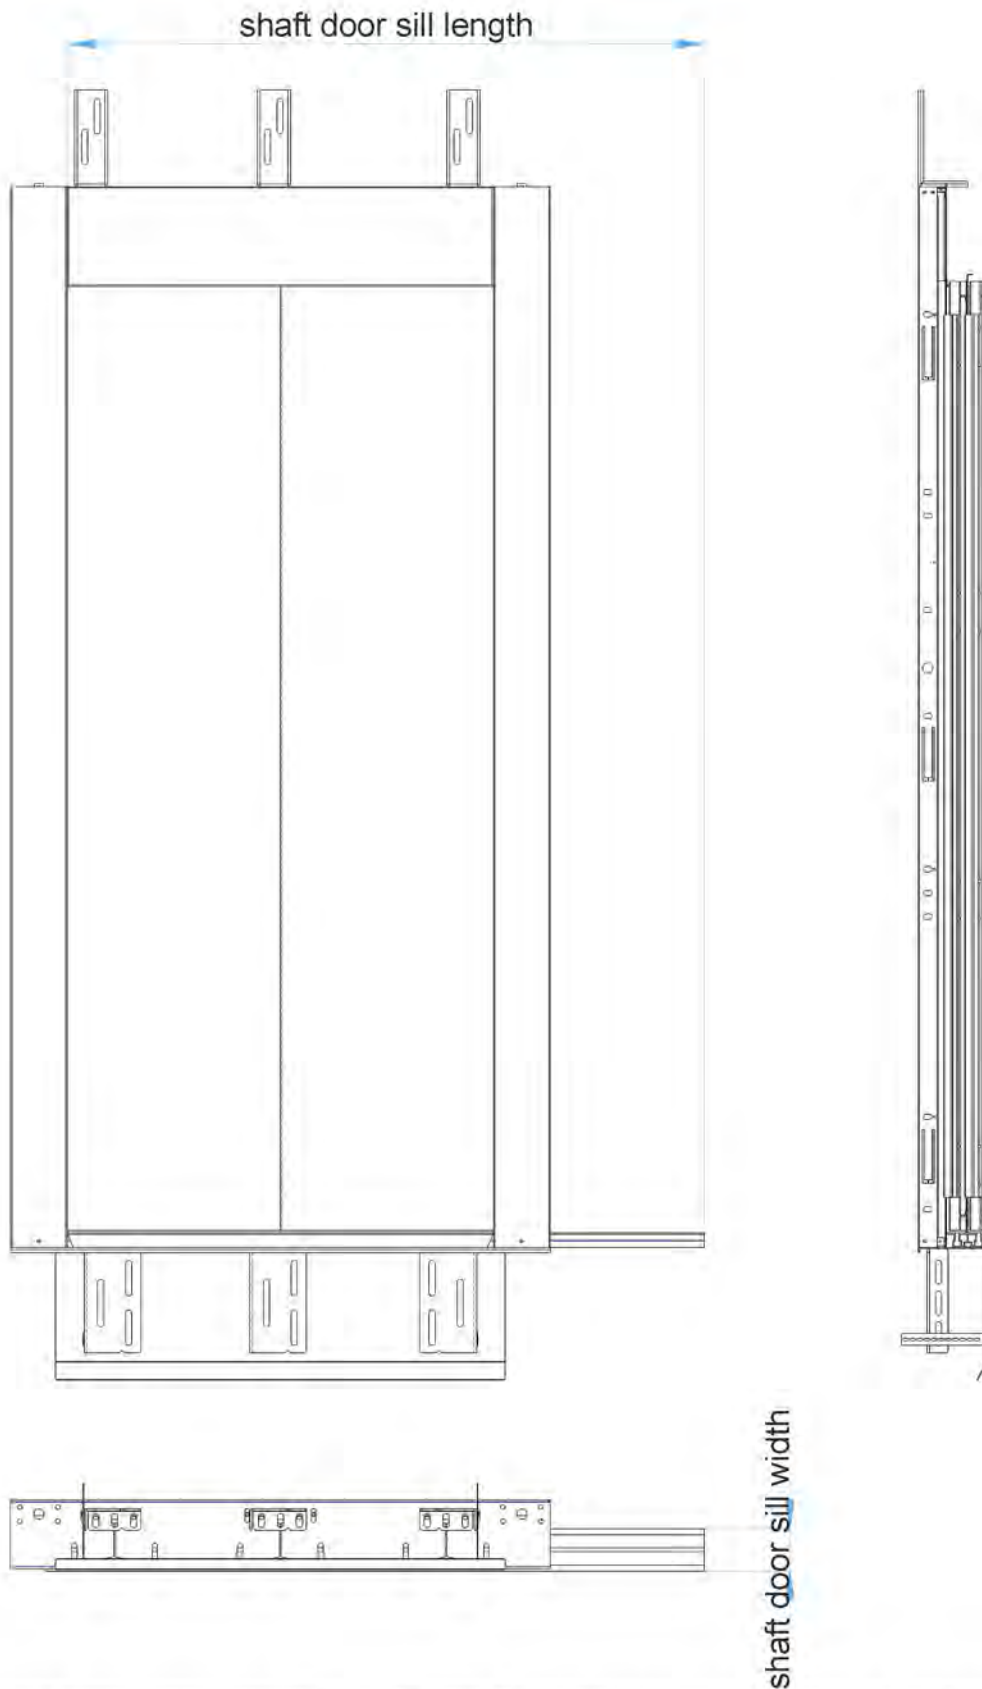

Automatic Door

A-1311

A-1410

A-1810

A-1860

2 Panel Central

2D View

clear opening [mm]	700	800	900	1000	1100	1200	1300	1400
shaft door sill length [mm]	1500	1700	1900	2100	2300	2500	2700	2900
shaft door sill width [mm]	54	54	54	54	54	54	54	54
Side Frame Width					90			
Header Height					210			

2 Panel Telescopic

2D View

clear opening [mm]	700	800	900	1000	1100	1200	1300	1400
shaft door sill length [mm]	1100	1250	1400	1550	1700	1850	2000	2150
shaft door sill width [mm]	90	90	90	90	90	90	90	90
Side Frame Width					90			
Header Height					210			