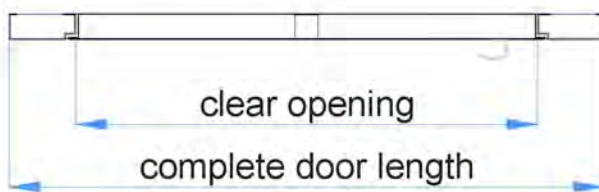

A-3350

clear opening [mm]	700	800	900
A(complete door length) [mm]	960	1060	1160
min. door frame hinge side width [mm]	95		
min. door frame lock side width [mm]	80		
min. door head height [mm]	80		
door frame depth [mm]	50		

clear opening [mm]	900	1000	1100
A(complete door length) [mm]	1200	1300	1400

min. door frame hinge side width [mm]	105
min. door frame lock side width [mm]	80
min. door head height [mm]	80
door frame depth [mm]	50