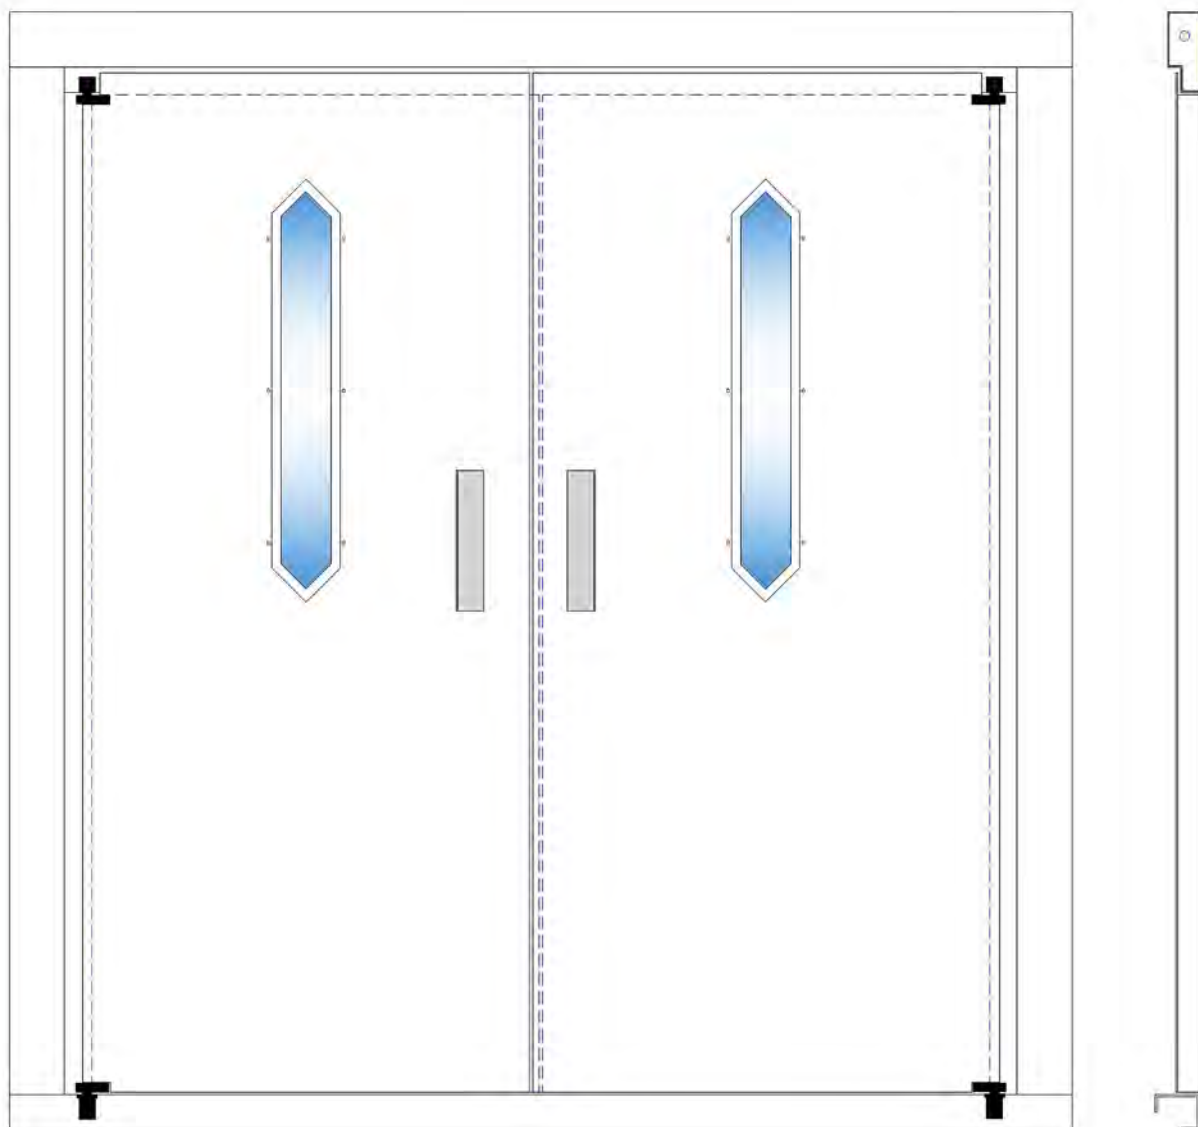

A-3350

clear opening [mm]	700	800	900
A(complete door length) [mm]	960	1060	1160
min. door frame hinge side width [mm]	95		
min. door frame lock side width [mm]	80		
min. door head height [mm]	80		
door frame depth [mm]	50		

clear opening [mm]	900	1000	1100
A(complete door length) [mm]	1200	1300	1400

min. door frame hinge side width [mm]	105
min. door frame lock side width [mm]	80
min. door head height [mm]	80
door frame depth [mm]	50

clear opening [mm]	1100	1200	1300	1400
A(complete door length) [mm]	1360	1460	1560	1660
min. door frame width [mm]	80			
min. door head height [mm]	150			
door frame depth [mm]	60			

clear opening [mm]	1400	1500	1600	1700	1800	1900	2000	2100	2200
A(complete door length) [mm]	1720	1820	1920	2020	2120	2220	2320	2420	2520
min. door frame width [mm]	160								
min. door head height [mm]	160								
door frame depth [mm]	60								