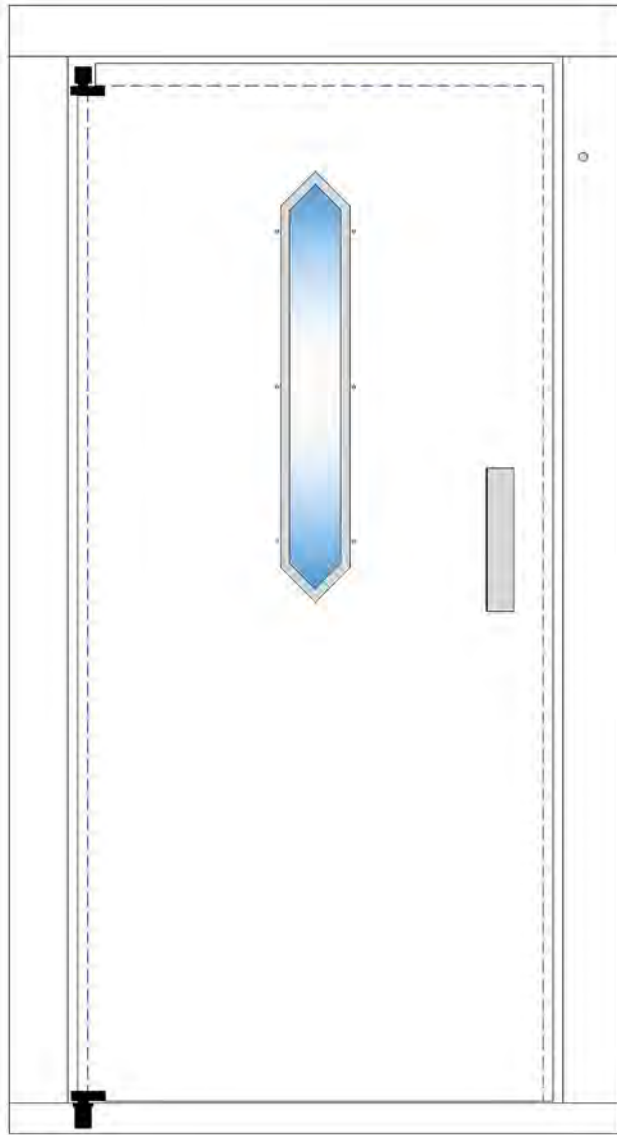

A-3350

clear opening [mm]	700	800	900
A(complete door length) [mm]	960	1060	1160
min. door frame hinge side width [mm]	95		
min. door frame lock side width [mm]	80		
min. door head height [mm]	80		
door frame depth [mm]	50		

clear opening [mm]	900	1000	1100
A(complete door length) [mm]	1200	1300	1400

min. door frame hinge side width [mm]	105
min. door frame lock side width [mm]	80
min. door head height [mm]	80
door frame depth [mm]	50

clear opening [mm]	1100	1200	1300	1400
A(complete door length) [mm]	1360	1460	1560	1660
min. door frame width [mm]	80			
min. door head height [mm]	150			
door frame depth [mm]	60			

clear opening [mm]	1400	1500	1600	1700	1800	1900	2000	2100	2200
A(complete door length) [mm]	1720	1820	1920	2020	2120	2220	2320	2420	2520
min. door frame width [mm]	160								
min. door head height [mm]	160								
door frame depth [mm]	60								