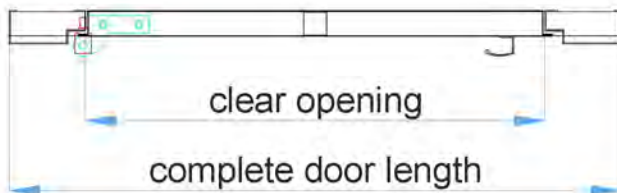

A-3350

clear opening [mm]	700	800	900
A(complete door length) [mm]	960	1060	1160
min. door frame hinge side width [mm]	95		
min. door frame lock side width [mm]	80		
min. door head height [mm]	80		
door frame depth [mm]	50		

clear opening [mm]	900	1000	1100
A(complete door length) [mm]	1200	1300	1400

min. door frame hinge side width [mm]	105
min. door frame lock side width [mm]	80
min. door head height [mm]	80
door frame depth [mm]	50