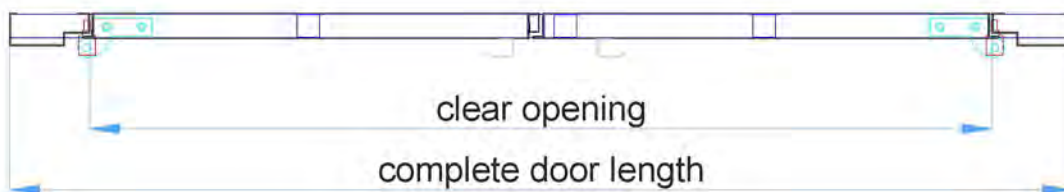

clear opening [mm]	1400	1500	1600	1700	1800	1900	2000	2100	2200
A(complete door length) [mm]	1720	1820	1920	2020	2120	2220	2320	2420	2520
min. door frame width [mm]	160								
min. door head height [mm]	160								
door frame depth [mm]	60